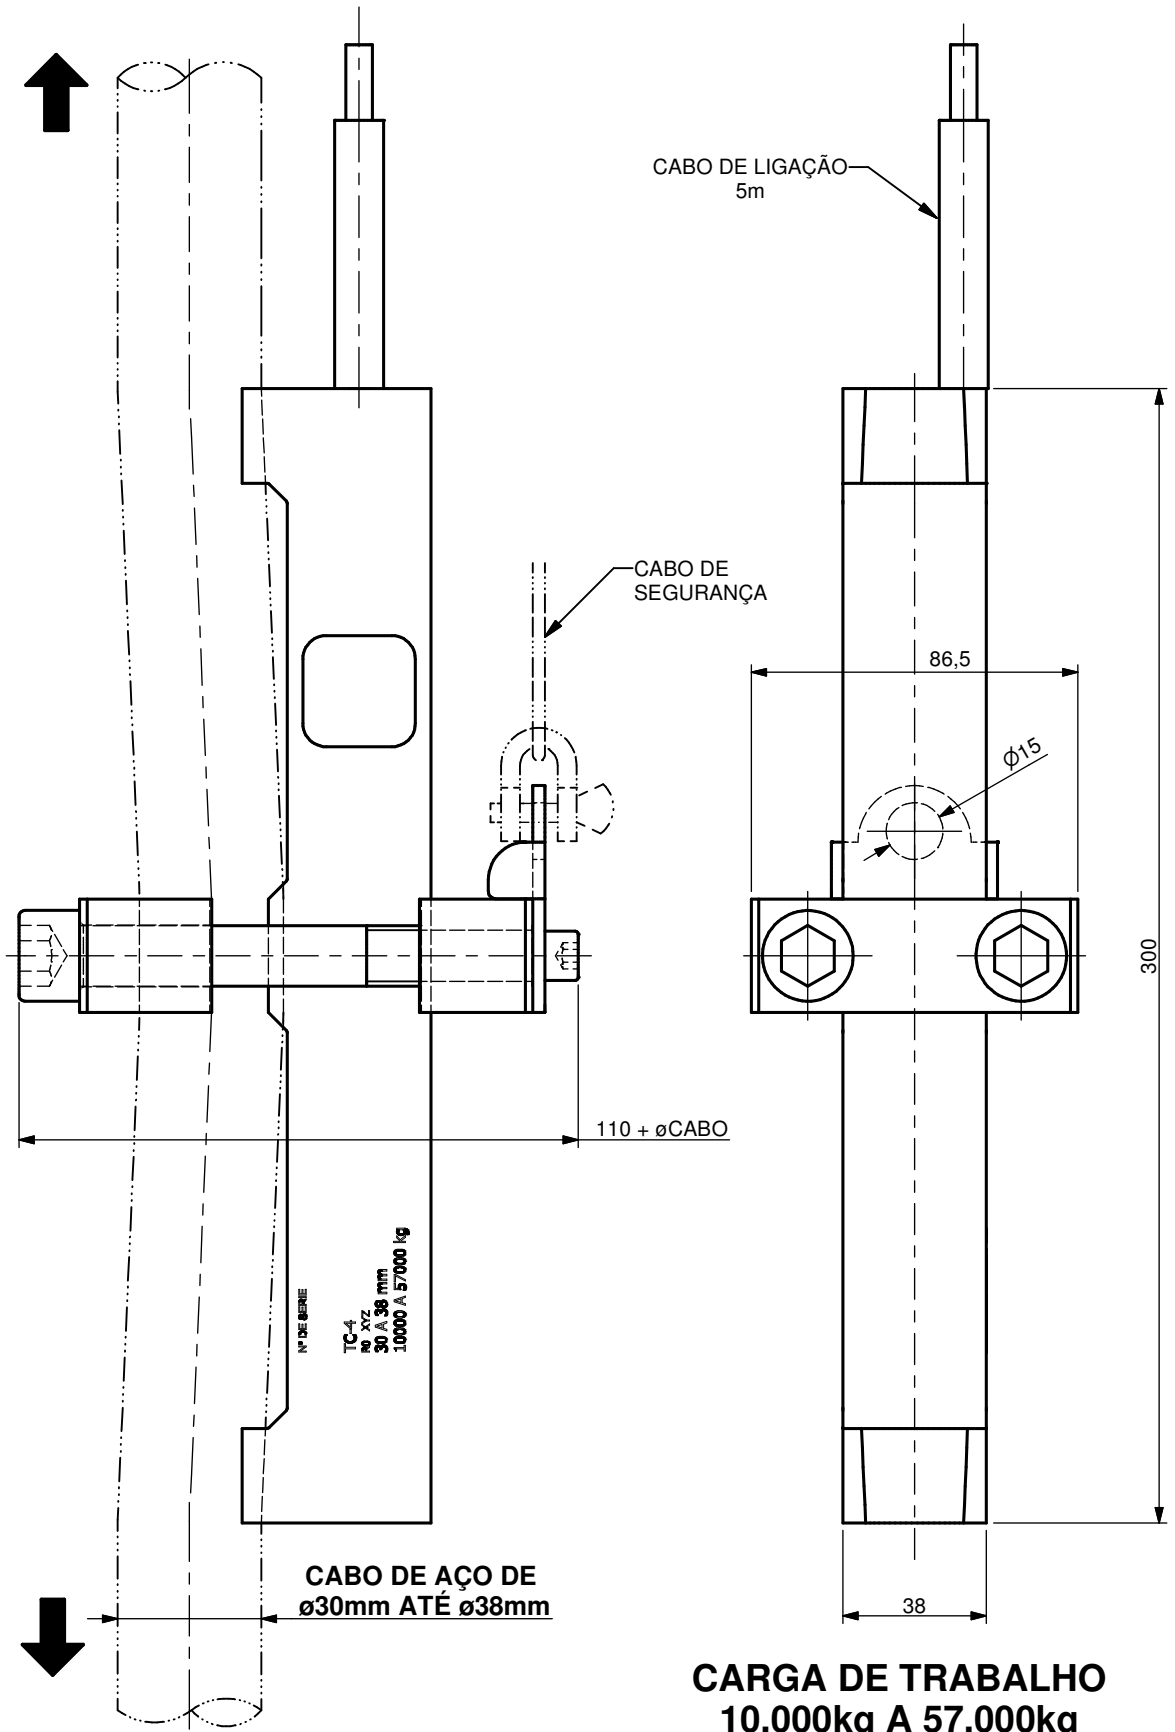

0473.CM.00.A

ESTE DESENHO NAO PODE SER REPRODUZIDO TOTAL OU PARCIALMENTE SEM AUTORIZAÇÃO EXPRESSA DA ALFA INSTRUMENTOS ELETRÔNICOS LTDA.

CLIENTE:	CONTRATO:		
LOCAL:	PROPOSTA:		
PROJETO:	TAG:		
CÉLULA DE CARGA MOD. TC-4			
	ALFA INSTRUMENTOS ELETRONICOS LTDA R. CEL. MARIO DE AZEVEDO, 138 02710-020 SAO PAULO SP BRASIL FONE: (0xx11) 3952-2299 FAX: (0xx11) 3961-4266	APROVADO	15/07/2009
		DESENHO Nº	0473.CM.00.A